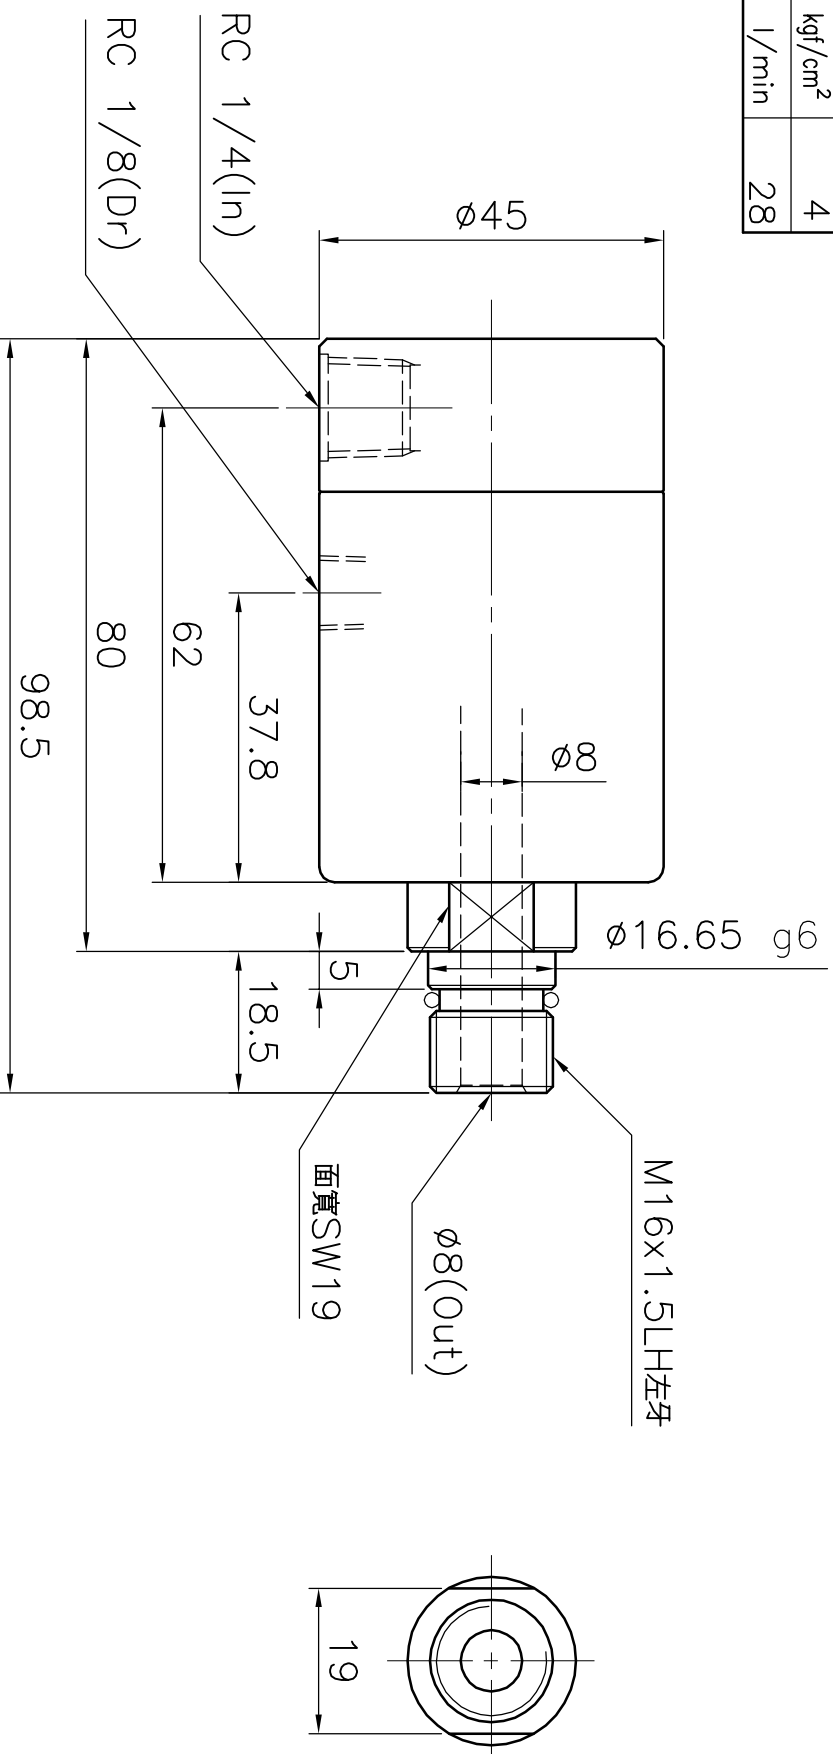

1

2

3

4

5

6

\*訂購時請將圖面連同訂單一併回傳。

\*Please send back with order while ordering.

客戶確認 Confirmed

名稱 Name	迴轉接頭	
型號 Model	RJ-92	
最高轉速 RPM	10000	
Max. pressure	注水	70
Kgf/cm <sup>2</sup>	注氣	
PV limit value	注水	17500
Mpa x rpm	注氣	
重量 weight(kgs)	0.46	
最小密封壓力 kgf/cm <sup>2</sup>	4	
吐油量	l/min	28