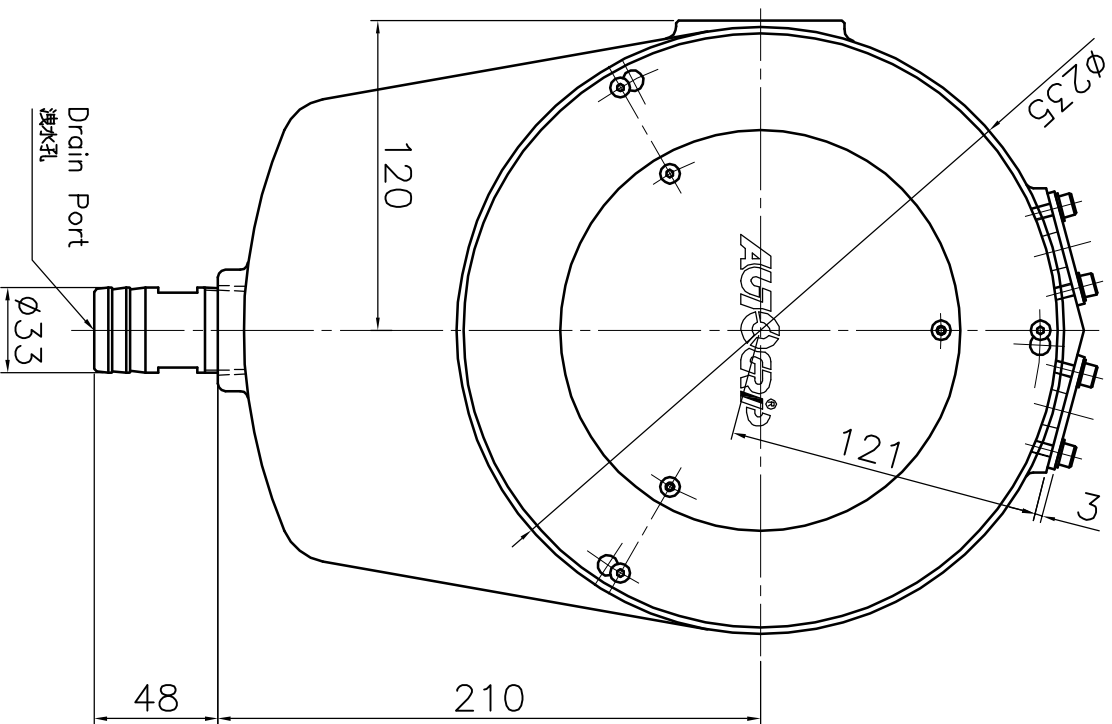

*訂購時請將圖面連同訂單一併回傳。 *Please send back with order while ordering.
 *近接開關與檢出環為選購品。 *The proximity switch and detecting is optional.

客戶確認 Confirmed

名稱 Name	集水盒 COOLANT COLLECTOR	
規格 Spec. 型號 Model	CT-15	
重量 Weight	kgs	3.1