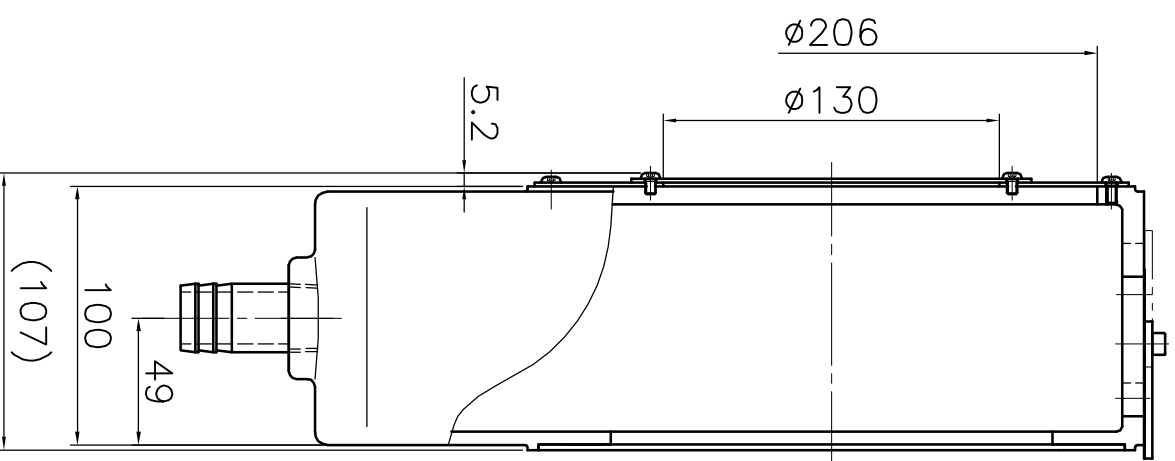

*訂購時請將圖面連同訂單一併回傳。 *Please send back with order while ordering.
 *近接開關與檢出環為選購品。 *The proximity switch and detecting is optional.

客戶確認 Confirmed

名稱 Name	集水盒 COOLANT COLLECTOR	
規格 Spec. 型號 Model	CT-15	
重量 Weight	kgs	3.1