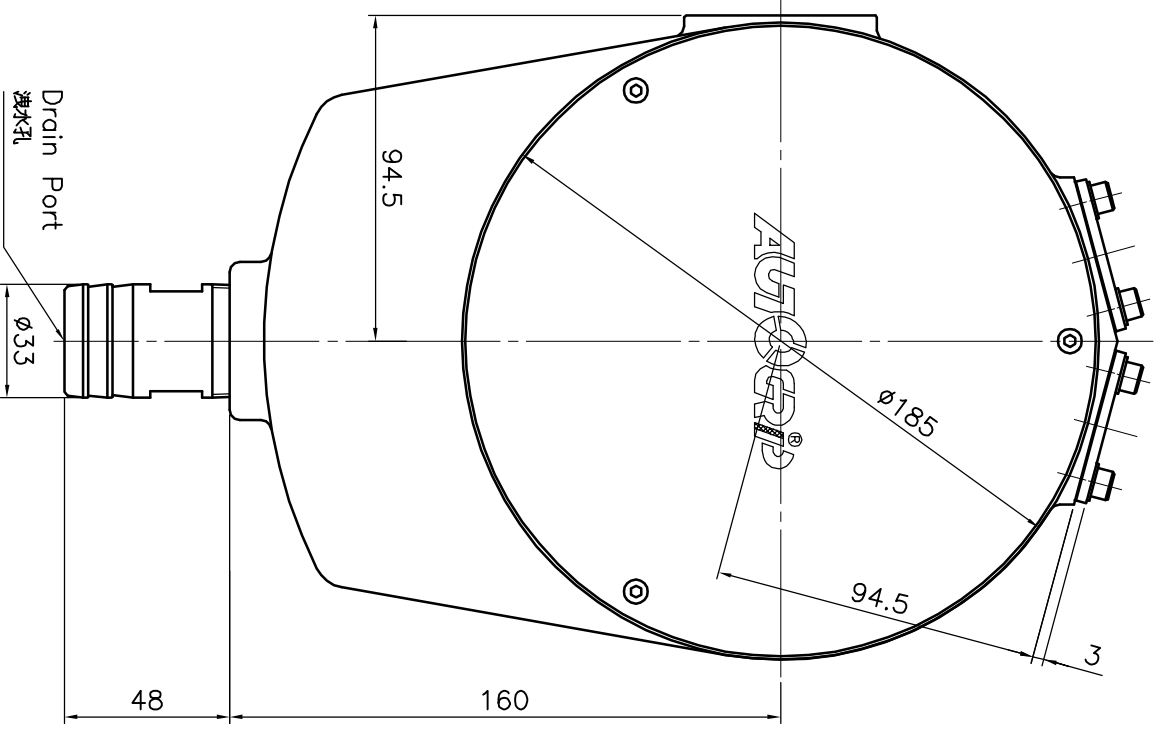

客戶確認 Confirmed

*訂購時請將圖面連同訂單一併回傳。 *Please send back with order while ordering.
*近接開關與檢出環為選購品。 *The proximity switch and detecting is optional.

名稱 Name	集水盒 COOLANT COLLECTOR	
規格 Spec. 型號 Model	CT-12	
重量 Weight	kgs	1.9