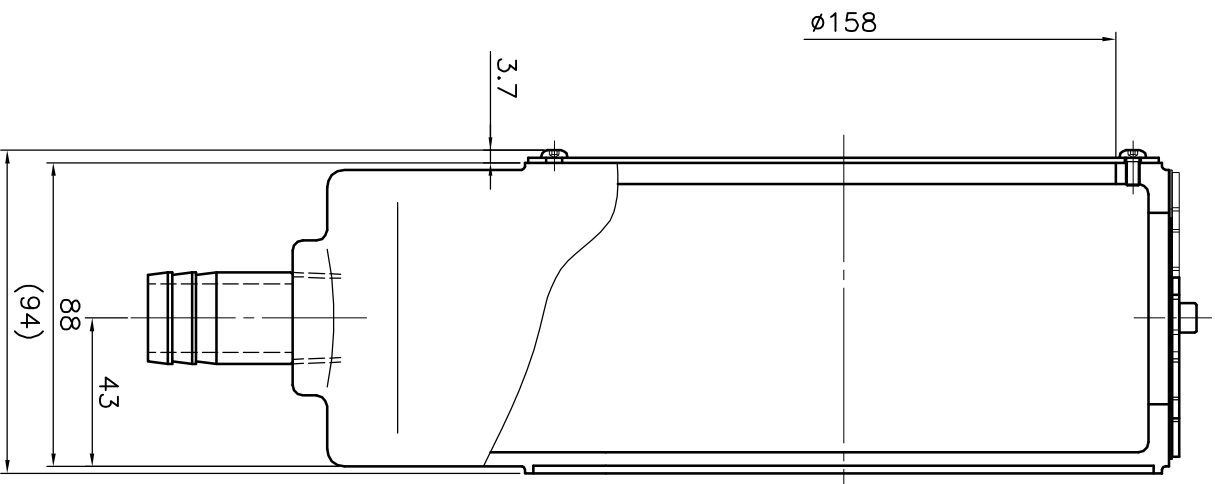

客戶確認 Confirmed

*訂購時請將圖面連同訂單一併回傳。 *Please send back with order while ordering.
*近接開關與檢出環為選購品。 *The proximity switch and detecting is optional.

名稱 Name	集水盒 COOLANT COLLECTOR	
規格 Spec. 型號 Model	CT-12	
重量 Weight	kgs	1.9