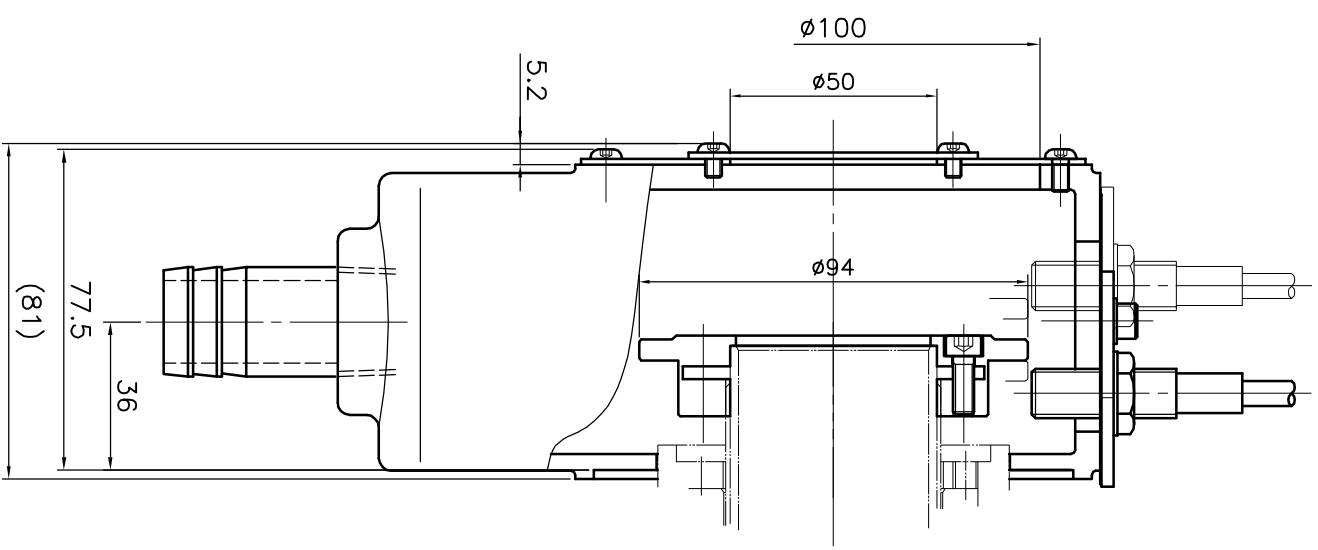

\*訂購時請將圖面連同訂單一併回傳。  
 \*Please send back with order while ordering.  
 \*近接開關與檢出環為選購品。  
 \*The proximity switch and detecting is optional.

客戶確認 Confirmed

名稱 Name	超微型中空迴轉油壓缸	
規格 Spec.	型號 Model	SHORI TYPE ROLLARY HYD. CYLINDER
重量 Weight		CT-06S
A3	版本/次 A.1	1
		2
		3
		4
		5
		6
		7
		8