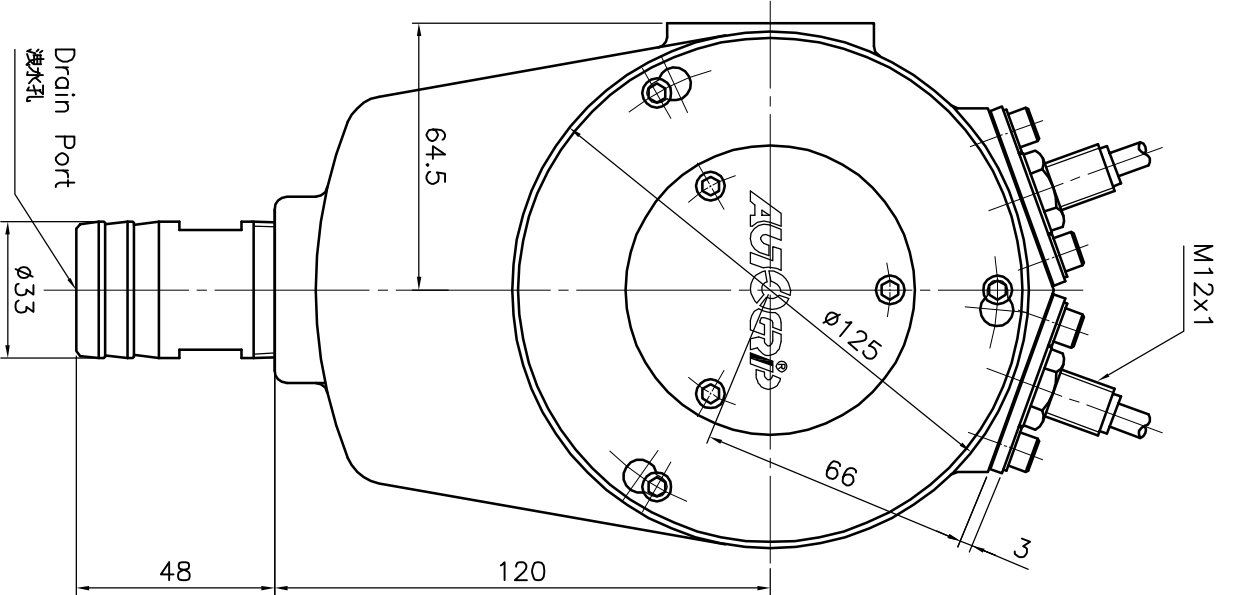

\*訂購時請將圖面連同訂單一併回傳。  
 \*Please send back with order while ordering.  
 \*近接開關與檢出環為選購品。  
 \*The proximity switch and detecting is optional.

客戶確認 Confirmed

名稱 Name	超微型中空迴轉油壓缸	
規格 Spec.	型號 Model	SHORI TYPE ROLLARY HYD. CYLINDER
重量 Weight		CT-06S
A3	版本/次 A.1	1
		2
		3
		4
		5
		6
		7
		8